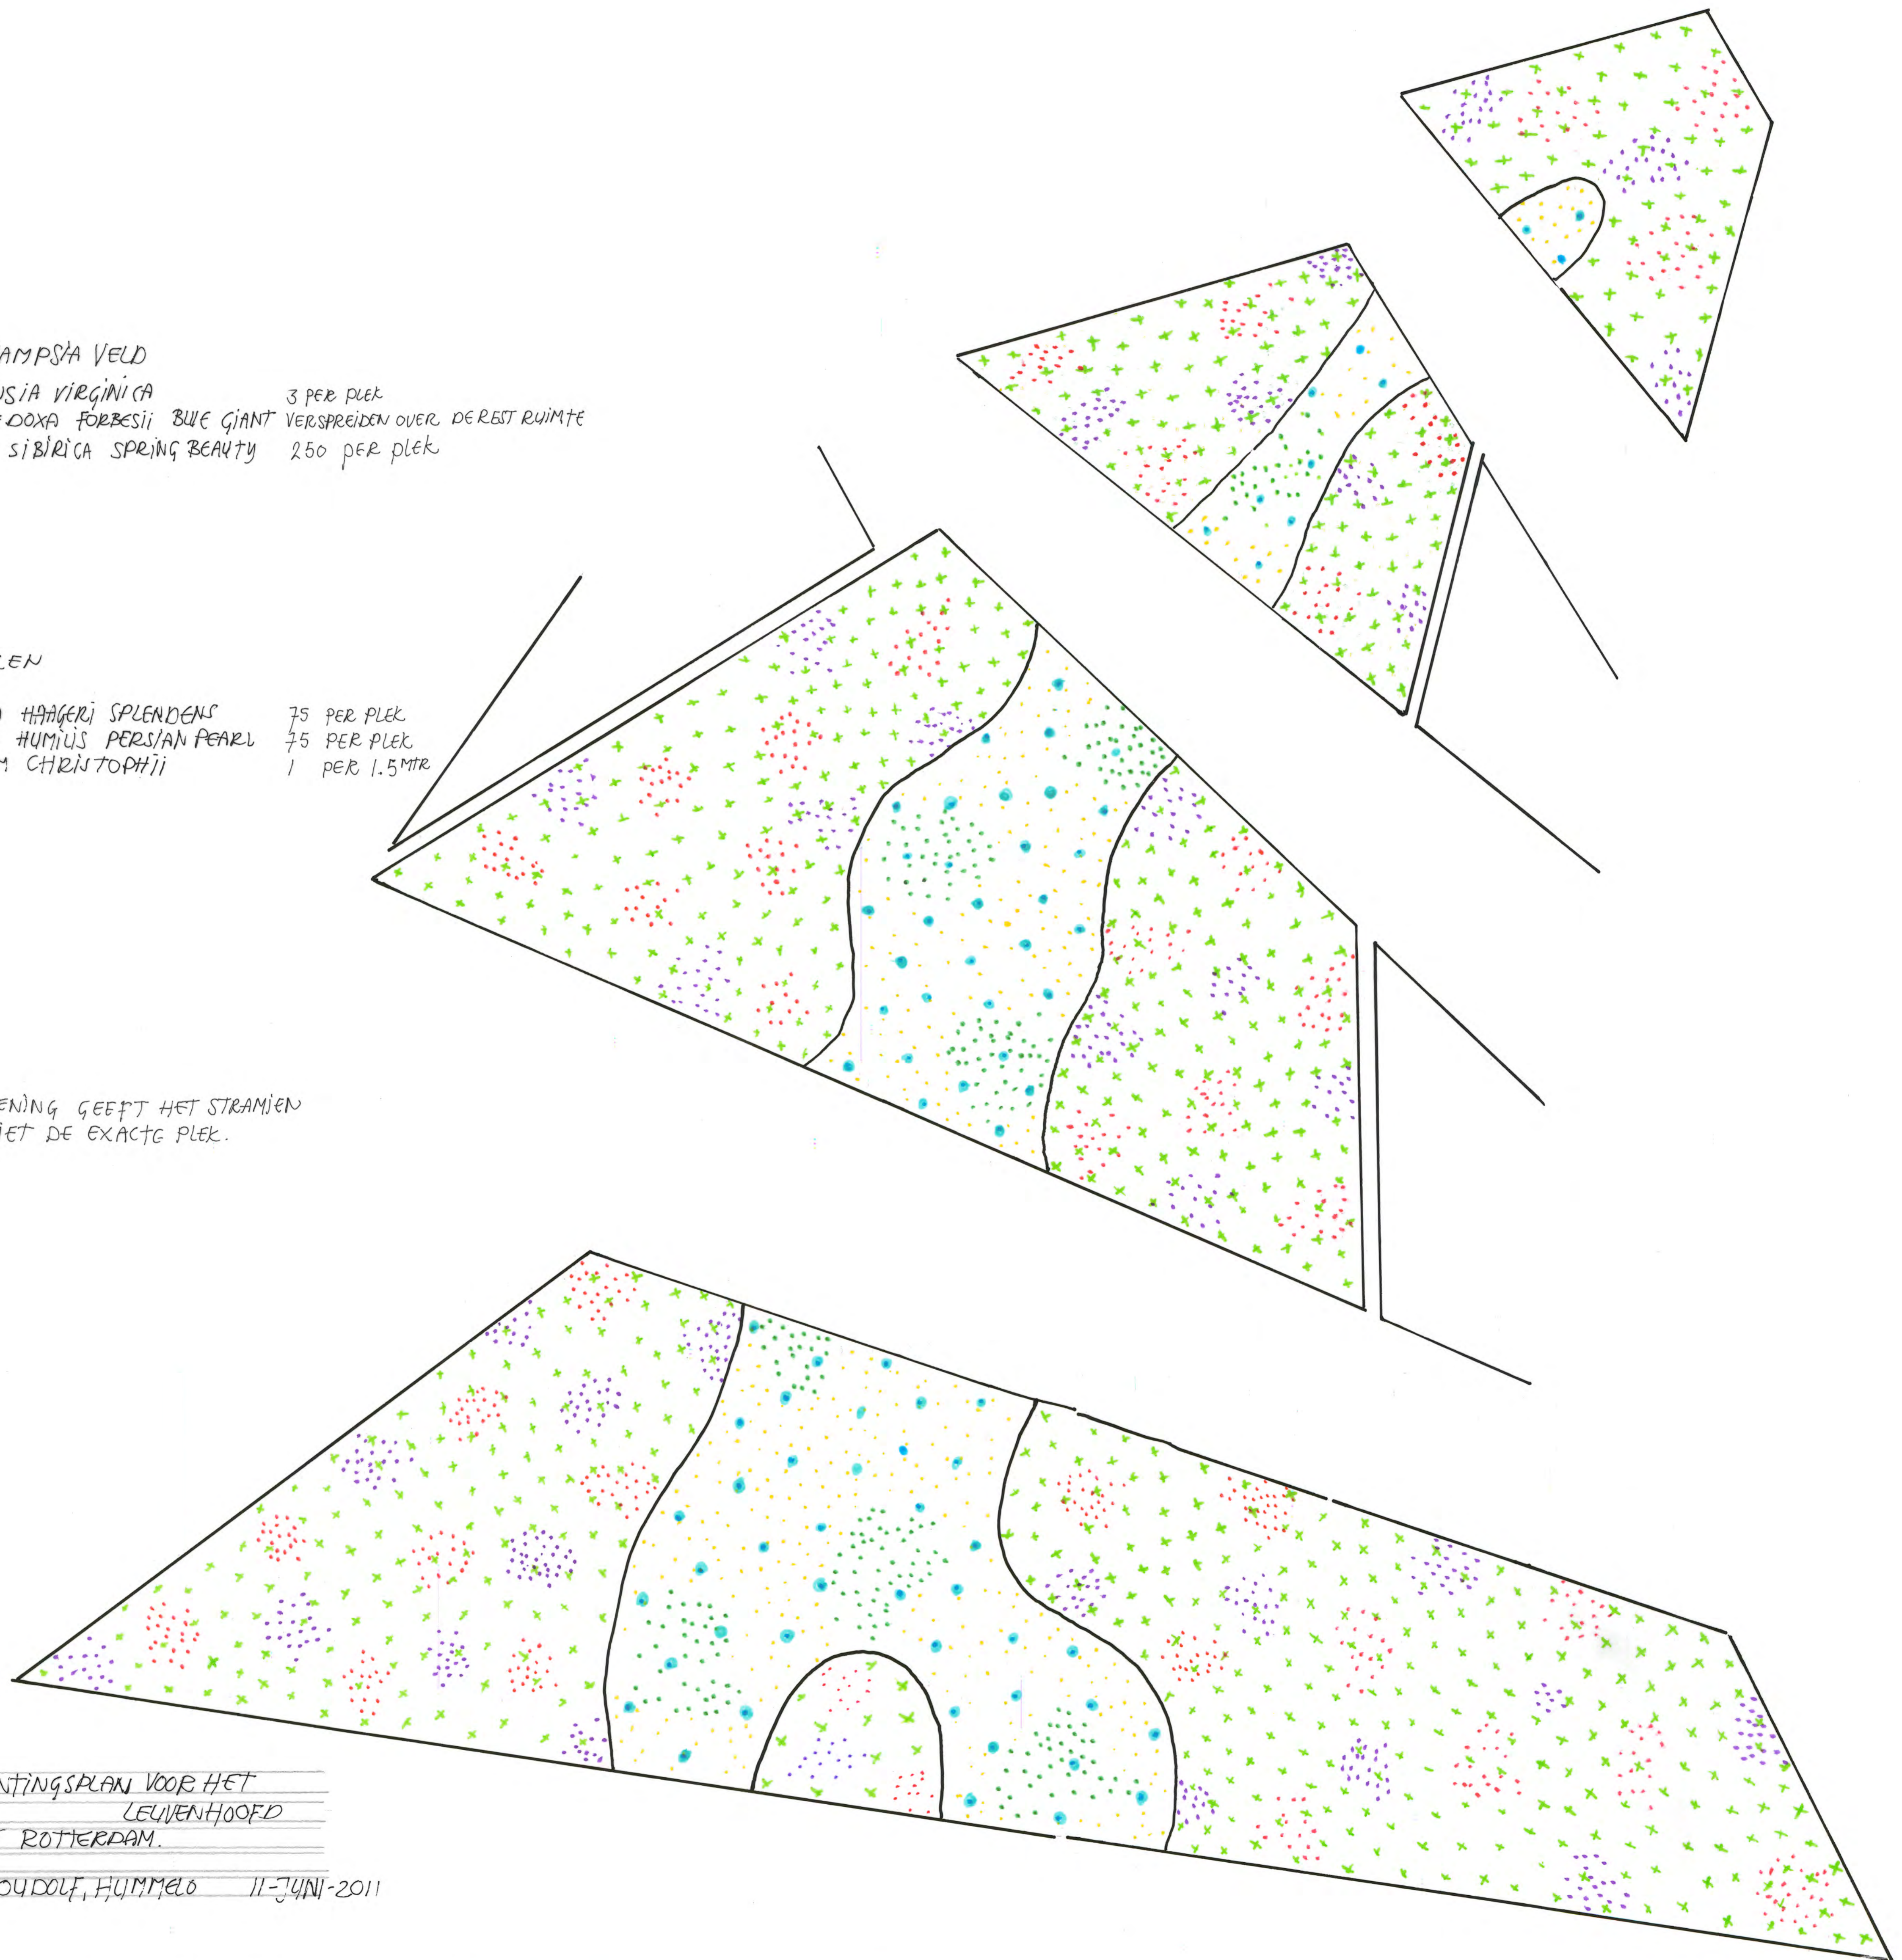

DESCHAMPSIA VELD

- MERTENSIA VIRGINICA 3 PER PLEK
- CHIONE DOXA FORBESII BLUE GIANT VERSPREIDEN OVER DE REST RUIMTE
- SCILLA SIBIRICA SPRING BEAUTY 250 PER PLEK

FLANKEN

- TULIPA HAAGERI SPLENDENS 75 PER PLEK
- TULIPA HUMILIS PERSIAN PEARL 75 PER PLEK
- ALLIUM CHRISTOPHII 1 PER 1.5 MTR

DE TEKENING GEEFT HET STRAMEN AAN, NIET DE EXACTE PLEK.

BEPANTINGSPLAN VOOR HET
LEUVENHOOFD
DS+V ROTTERDAM.

PIET OUDOLF, HJMMEL6 11-JUNI-2011